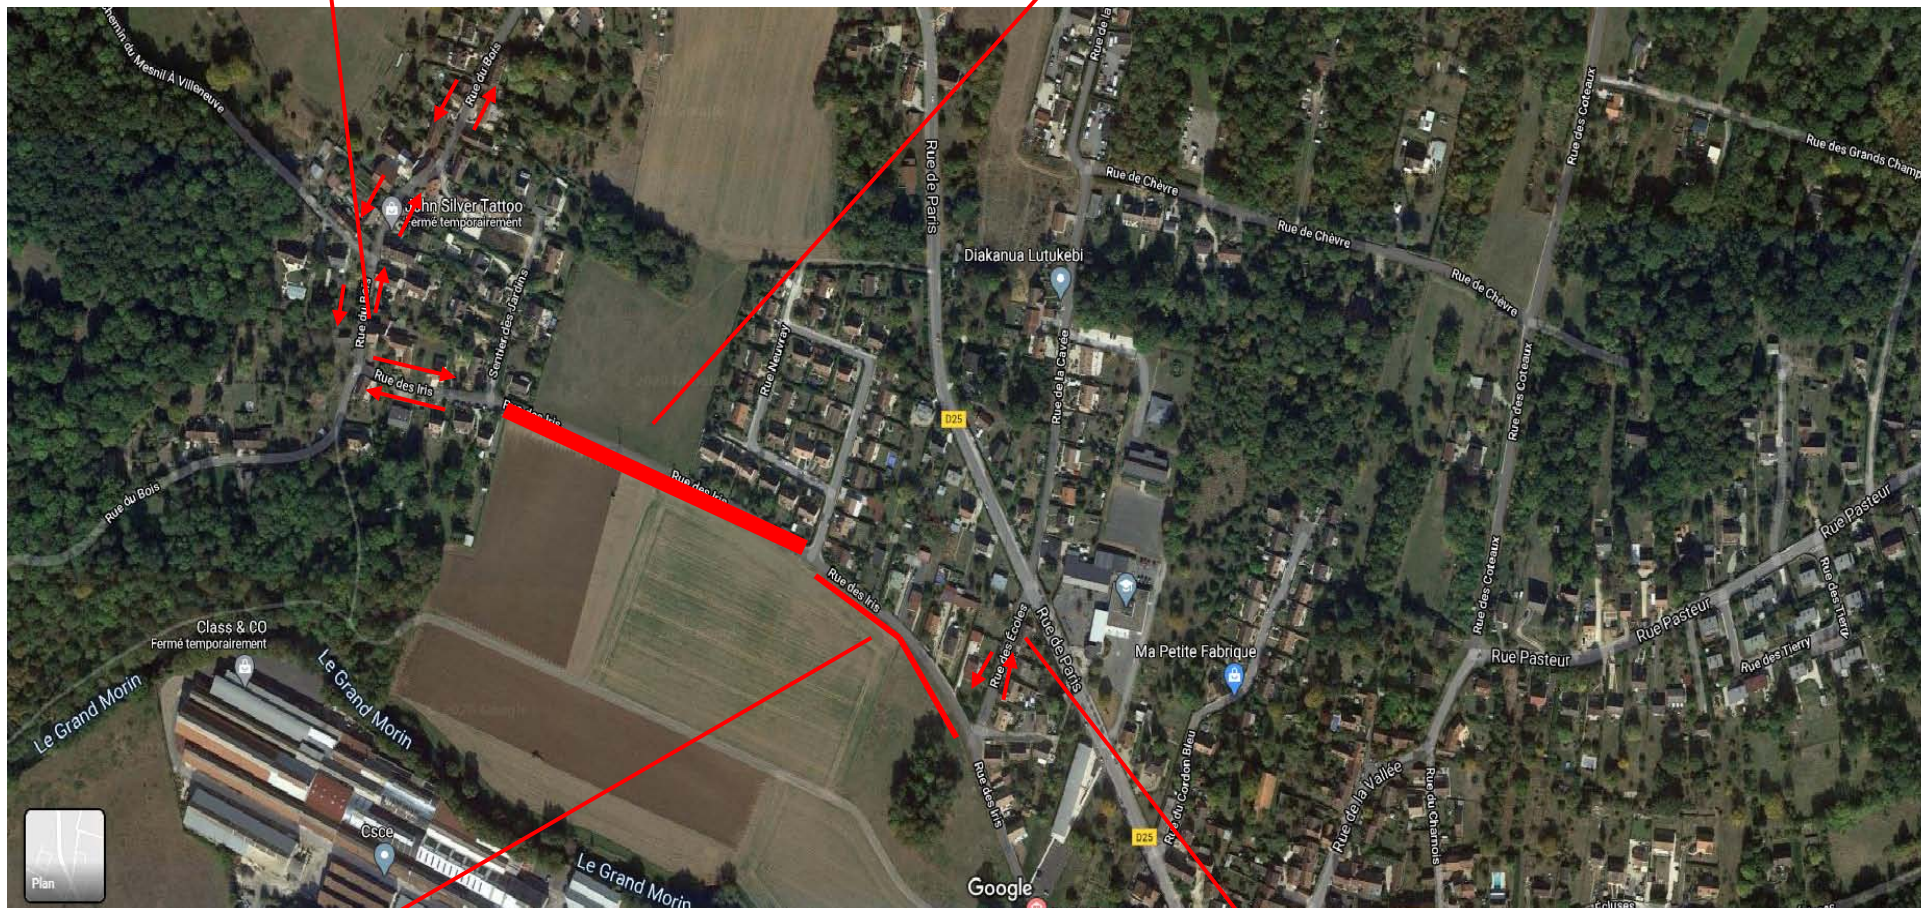

# PLAN DE CIRCULATION DES TRAVAUX DU VILLAGE INTERGENERATIONNEL

- La circulation sera en double sens Rue du Bois et Rue des Iris entre la Rue du Bois et la Sente des Jardins à partir du 17.08.2020 pour la durée des travaux.

-Le stationnement sera interdit dans ces rues.

- La rue des Iris (entre la sente des Jardins et la rue Neuvray) sera interdite à la circulation à partir du 21.09.2020 pour une durée de 15 jours.

- Le stationnement sera interdit Rue des Iris entre la rue Neuvray et la rue des Ecoles.

- La circulation dans la rue des Ecoles sera en doubles à partir du 17.08.2020 sens pendant la durée des travaux.

- Le stationnement sera interdit pendant la durée des travaux.